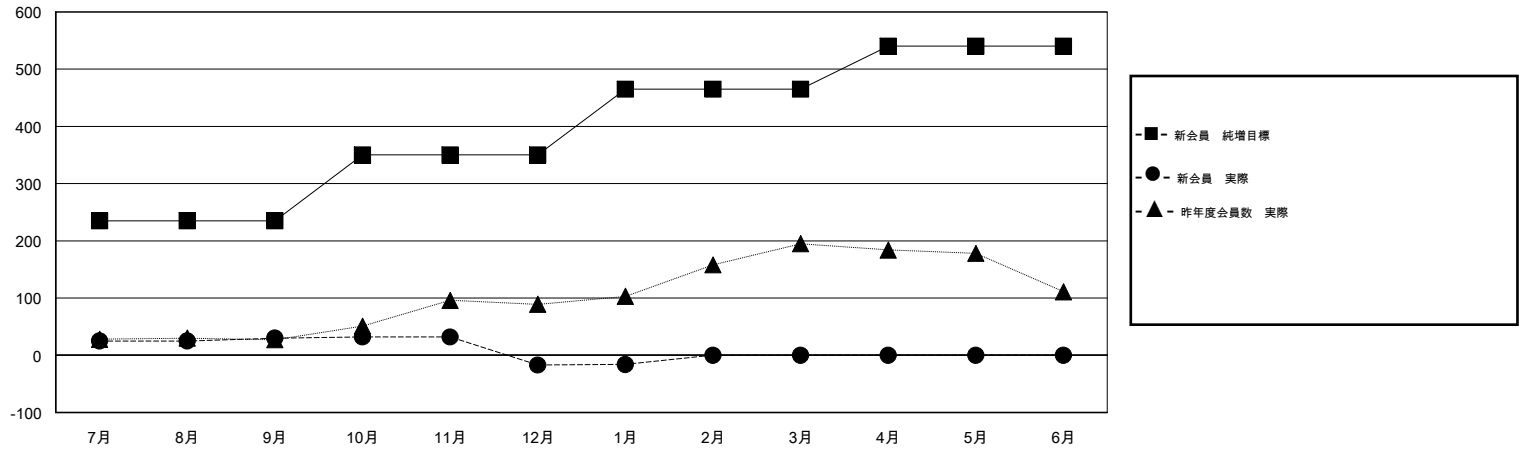

# MONTHLY MEMBERSHIP PROGRESS REPORT

District 334 E

Results as of: 1/31/2017

GMT: Masayoshi Maruyama

地域 JAPAN

GMT会則地域

クラブ			
結果 : 2016-2017			
四半期	新クラブ目標	新クラブ	解散クラブ
7月/8月/9月	0	0	0
10月/11月/12月	0	0	0
1月/2月/3月	0	0	0
4月/5月/6月	1	0	0

名			
結果 : 2016-2017			
四半期	新会員 (再入会と転入を含めない) 純増目標	新会員 (再入会と転入を含めない) 実際	退会者 (転籍を含む) 実際
7月/8月/9月	235	52	22
10月/11月/12月	115	15	62
1月/2月/3月	115	14	13
4月/5月/6月	75	0	0

新クラブ目標及び実績累計

会員目標及び実績累計

解散クラブ: 0	35 CLUBS OF 52 一名以上の新会員を登録	男女別
退会者		男性 1,896 (70.88%)
物故会員 13		女性 779 (29.12%)
クラブ解散 0	<a href="#">会員累計データを見るには、ここをクリック</a>	世帯主/家族会員合計 1,353
その他 84		国際会費半額の家族会員 783
合計 97		